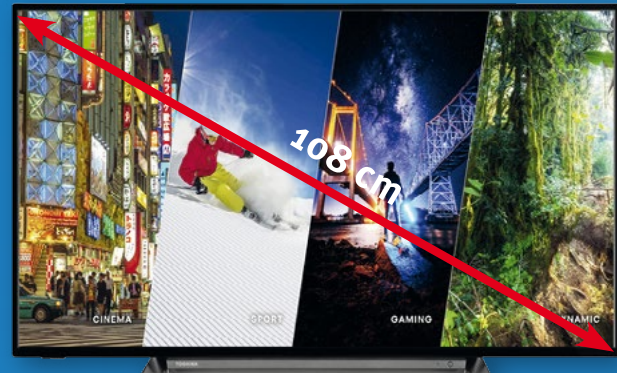

statt 29,99
nur **23,-**

Samsung Galaxy A14 Smartphone

- 6,6 Zoll (16,7 cm) großes Touch-Display
- 64GB Speicher und 4 GB RAM-Speicher
- Quad Kamera mit 50 MP Auflösung. Selfie Kamera mit 13 MP
- 5000 mAh Li-Ionen Akku mit Schnelllade-Funktion

statt 229,-
nur **185,-**

Gratis von uns dazu: USB-C Ladegerät im Wert von 10€

BeaFon C70 Mobiltelefon

- einfache Handhabung, kleine Größe (ca. 11 cm x 5 cm)
- Kamera
- Bluetooth
- Sprechzeit: 180 Min, Stand-by-Zeit 120 Std.

statt 65,-
nur **25,-**

Toshiba 43LK3C63DA LCD-TV

- Bildschirmdiagonale 108 cm, Full HD Auflösung
- eingebauter SAT- und Kabel-Receiver
- Smart-TV, WLAN integriert
- Breite: 97 cm, Höhe: 60 cm

nur **300,-**

Wir sind autorisierter Sky-Fachhändler!

statt 899,-

Nordmende Wegavision UHD55B LCD-TV

- Bildschirmdiagonale 140 cm, Ultra HD 4K Auflösung
- eingebauter SAT- und Kabel-Receiver
- USB-Aufnahmefunktion auf externe Festplatte
- Smart-TV, WLAN integriert
- Drehbarer Mittelfuß
- Breite: 123,5 cm Höhe: 75,5 cm