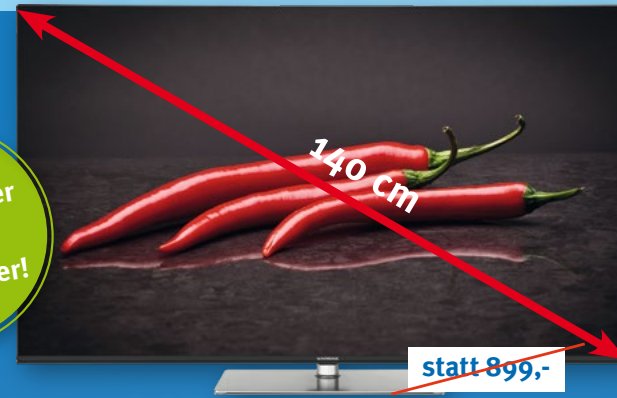

statt 65,-
nur **25,-**

Toshiba 43LK3C63DA LCD-TV

- Bildschirmdiagonale 108 cm, Full HD Auflösung
- eingebauter SAT- und Kabel-Receiver
- Smart-TV, WLAN integriert
- Breite: 97 cm, Höhe: 60 cm

nur **300,-**

Wir sind autorisierter Sky-Fachhändler!

statt 899,-

Nordmende Wegavision UHD55B LCD-TV

- Bildschirmdiagonale 140 cm, Ultra HD 4K Auflösung
- eingebauter SAT- und Kabel-Receiver
- USB-Aufnahmefunktion auf externe Festplatte
- Smart-TV, WLAN integriert
- Drehbarer Mittelfuß
- Breite: 123,5 cm Höhe: 75,5 cm