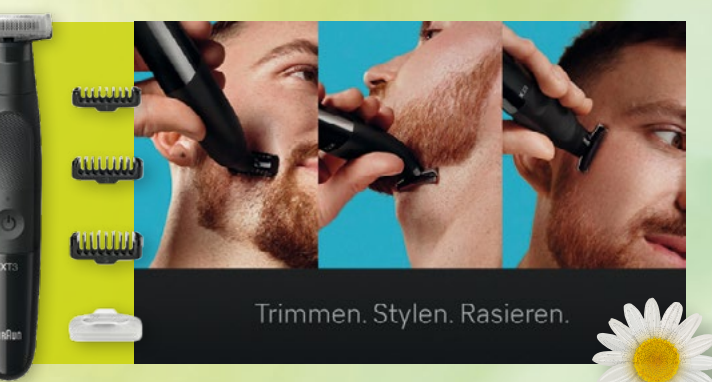

Trimmen. Stylen. Rasieren.